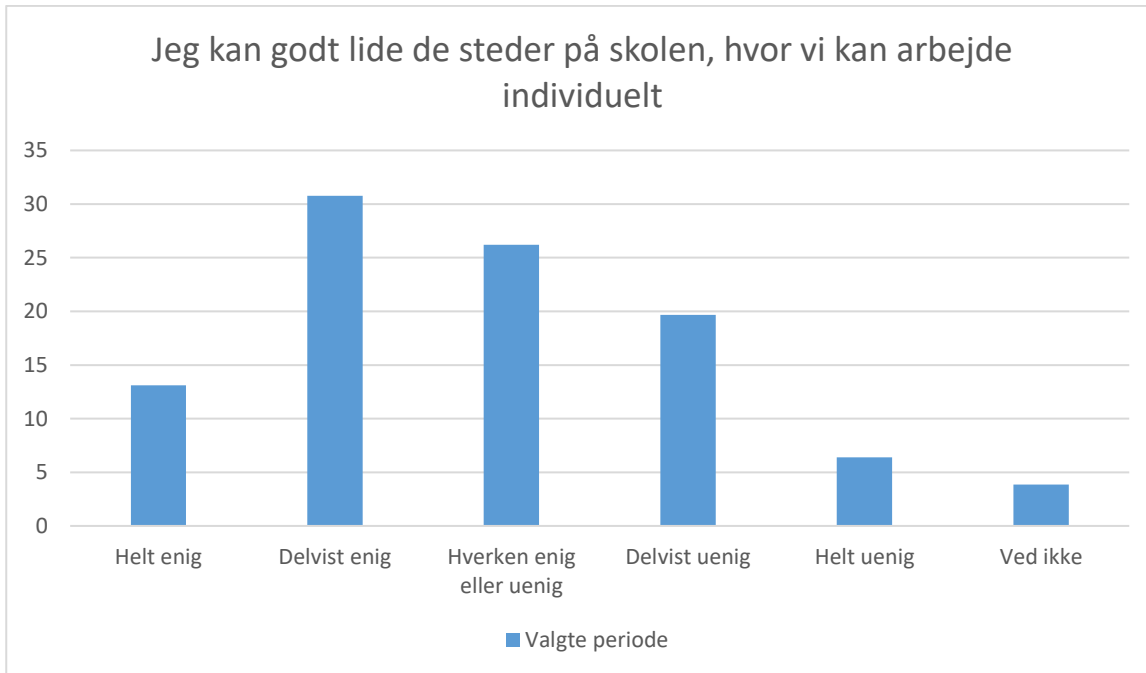

Valgte periode; Gennemsnit og spredning kan ikke beregnes.

Svarmulighed	Valgte periode: Antal	Valgte periode: Andel (%)
Helt enig	78	13
Delvist enig	183	31
Hverken enig eller uenig	156	26
Delvist uenig	117	20
Helt uenig	38	6
Ved ikke	23	4
Total	595	-