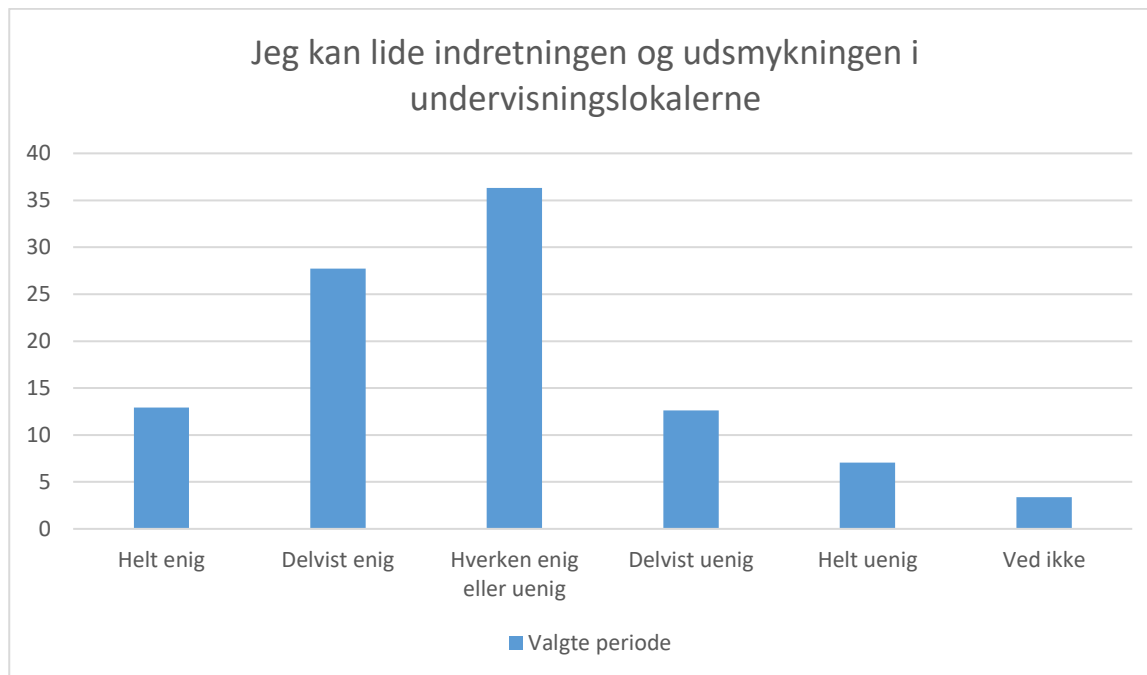

Undervisningslokaler, fællesarealer og udearealer

Valgte periode; Gennemsnit og spredning kan ikke beregnes.

Svarmulighed	Valgte periode: Antal	Valgte periode: Andel (%)
Helt enig	77	13
Delvist enig	165	28
Hverken enig eller uenig	216	36
Delvist uenig	75	13
Helt uenig	42	7
Ved ikke	20	3
Total	595	-