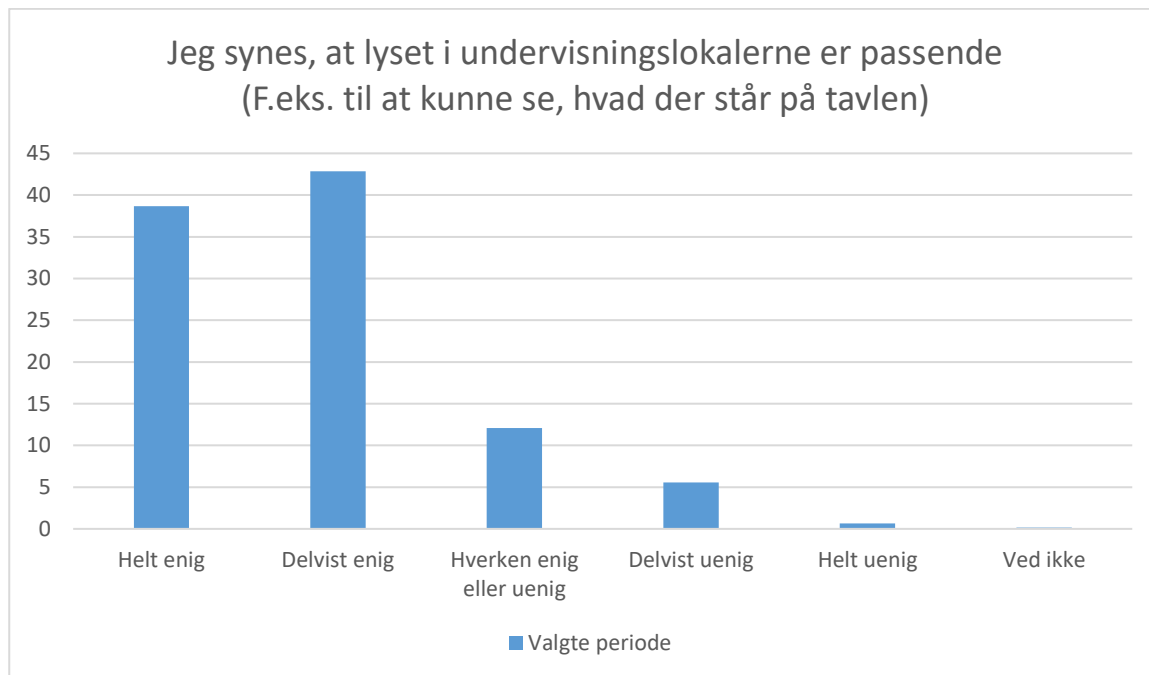

Lys, lyd, luft og temperatur

Valgte periode; Gennemsnit og spredning kan ikke beregnes.

Svarmulighed	Valgte periode: Antal	Valgte periode: Andel (%)
Helt enig	230	39
Delvist enig	255	43
Hverken enig eller uenig	72	12
Delvist uenig	33	6
Helt uenig	4	1
Ved ikke	1	0
Total	595	-