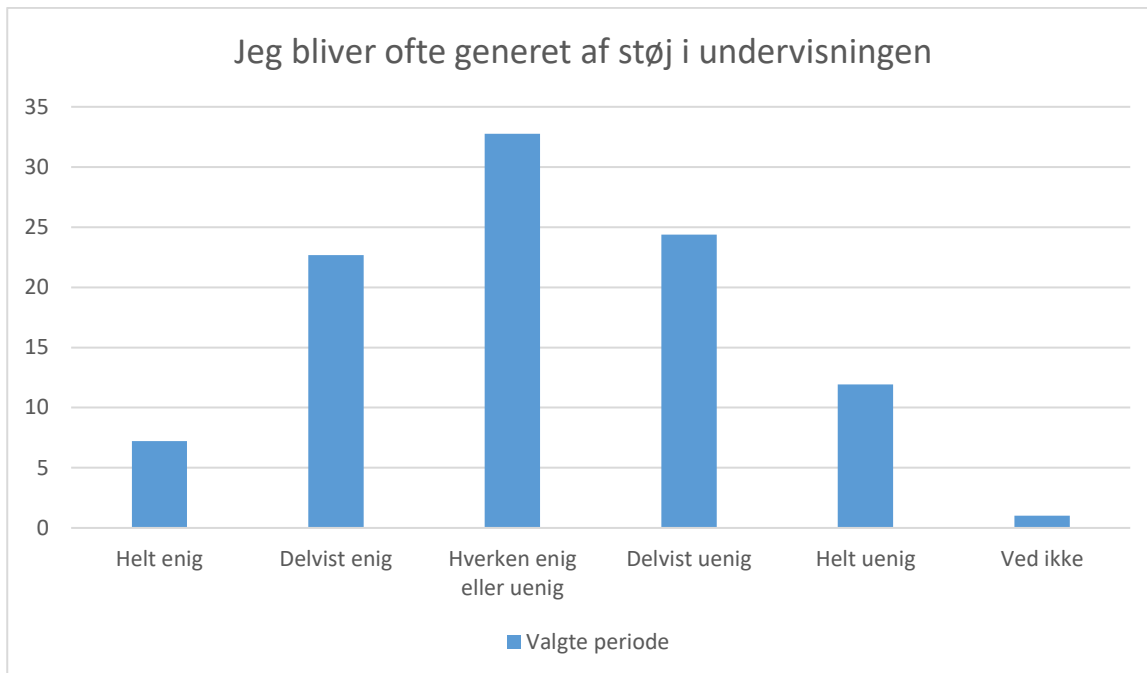

Valgte periode; Gennemsnit og spredning kan ikke beregnes.

Svarmulighed	Valgte periode: Antal	Valgte periode: Andel (%)
Helt enig	43	7
Delvist enig	135	23
Hverken enig eller uenig	195	33
Delvist uenig	145	24
Helt uenig	71	12
Ved ikke	6	1
Total	595	-