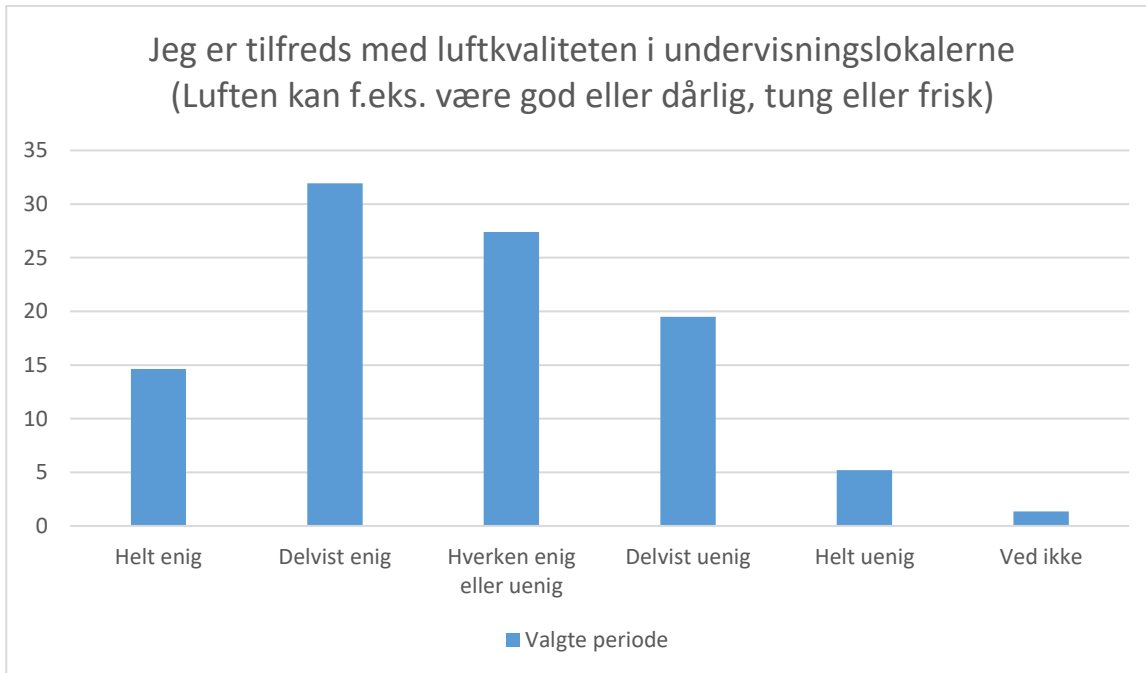

Valgte periode; Gennemsnit og spredning kan ikke beregnes.

Svarmulighed	Valgte periode: Antal	Valgte periode: Andel (%)
Helt enig	87	15
Delvist enig	190	32
Hverken enig eller uenig	163	27
Delvist uenig	116	19
Helt uenig	31	5
Ved ikke	8	1
Total	595	-