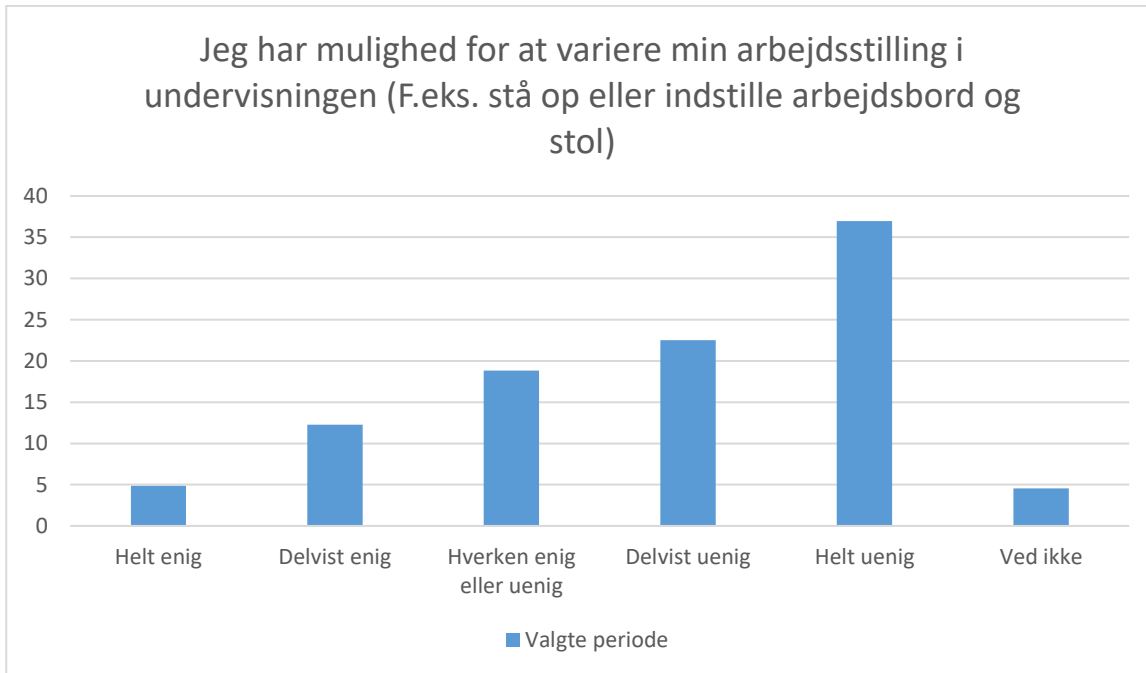

## Borde, stole og arbejdsstilling

Valgte periode; Gennemsnit og spredning kan ikke beregnes.

Svarmulighed	Valgte periode: Antal	Valgte periode: Andel (%)
Helt enig	79	13
Delvist enig	220	37
Hverken enig eller uenig	125	21
Delvist uenig	117	20
Helt uenig	52	9
Ved ikke	2	0
<b>Total</b>	<b>595</b>	<b>-</b>