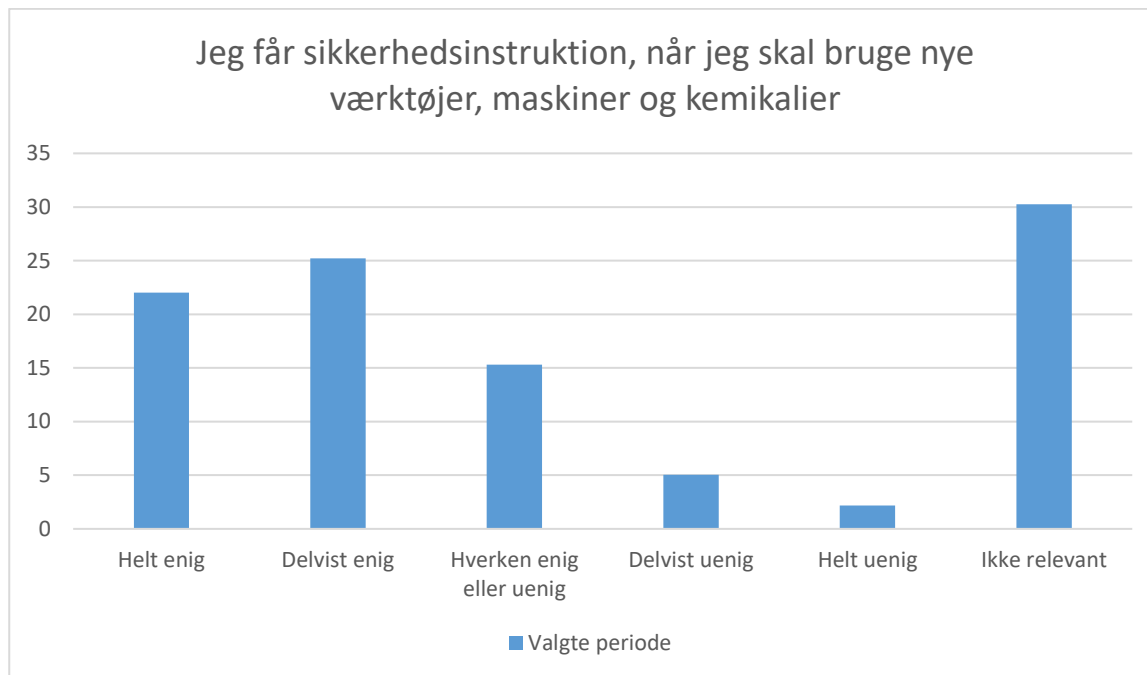

Sikkerhed

Valgte periode; Gennemsnit og spredning kan ikke beregnes.

Svarmulighed	Valgte periode: Antal	Valgte periode: Andel (%)
Helt enig	131	22
Delvist enig	150	25
Hverken enig eller uenig	91	15
Delvist uenig	30	5
Helt uenig	13	2
Ikke relevant	180	30
Total	595	-