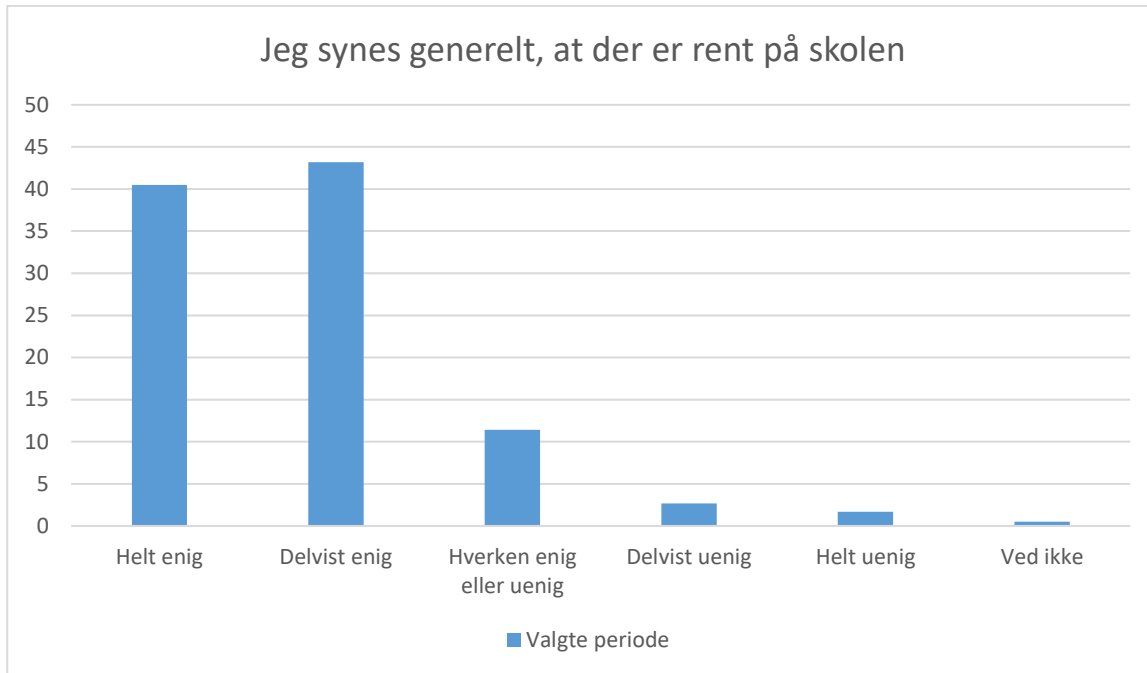

## Toiletter og renlighed

Valgte periode; Gennemsnit og spredning kan ikke beregnes.

Svarmulighed	Valgte periode: Antal	Valgte periode: Andel (%)
<b>Helt enig</b>	270	45
<b>Delvist enig</b>	234	39
<b>Hverken enig eller uenig</b>	53	9
<b>Delvist uenig</b>	20	3
<b>Helt uenig</b>	15	3
<b>Ved ikke</b>	3	1
<b>Total</b>	<b>595</b>	<b>-</b>