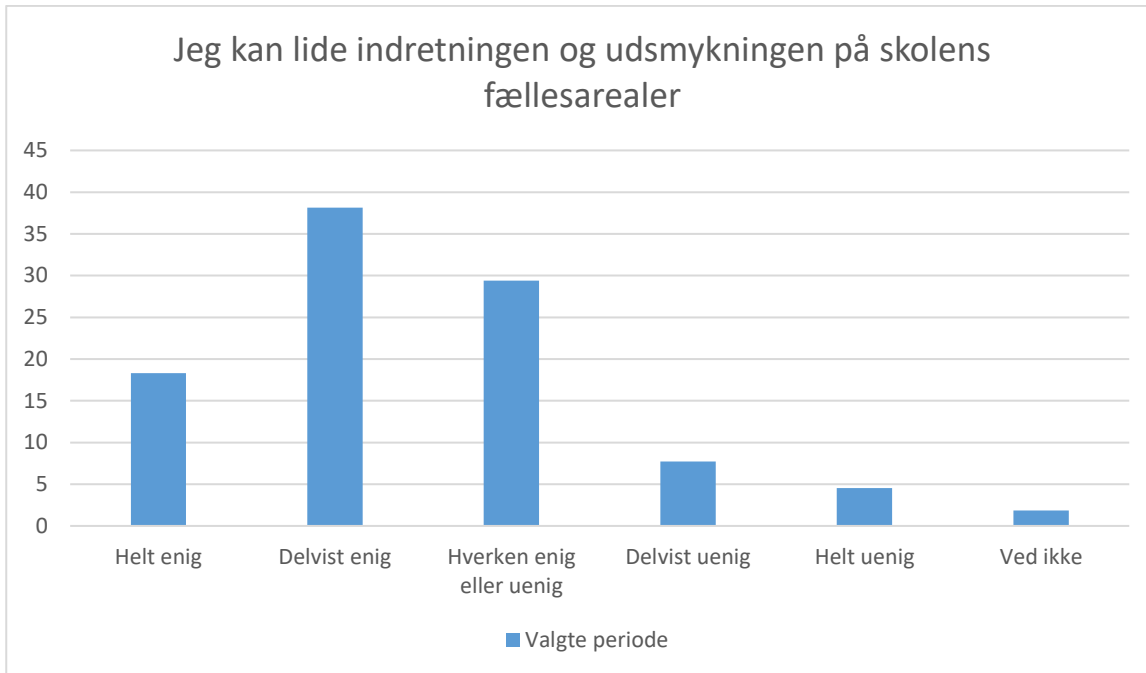

Valgte periode; Gennemsnit og spredning kan ikke beregnes.

Svarmulighed	Valgte periode: Antal	Valgte periode: Andel (%)
Helt enig	109	18
Delvist enig	227	38
Hverken enig eller uenig	175	29
Delvist uenig	46	8
Helt uenig	27	5
Ved ikke	11	2
Total	595	-