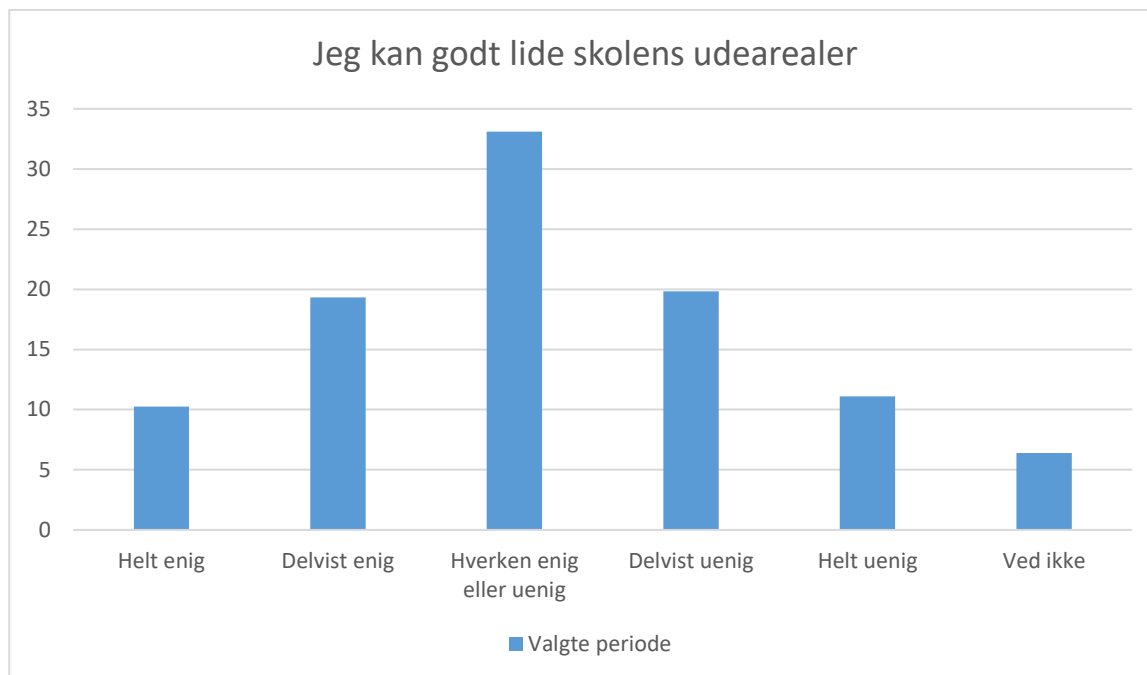

Valgte periode; Gennemsnit og spredning kan ikke beregnes.

Svarmulighed	Valgte periode: Antal	Valgte periode: Andel (%)
Helt enig	61	10
Delvist enig	115	19
Hverken enig eller uenig	197	33
Delvist uenig	118	20
Helt uenig	66	11
Ved ikke	38	6
Total	595	-