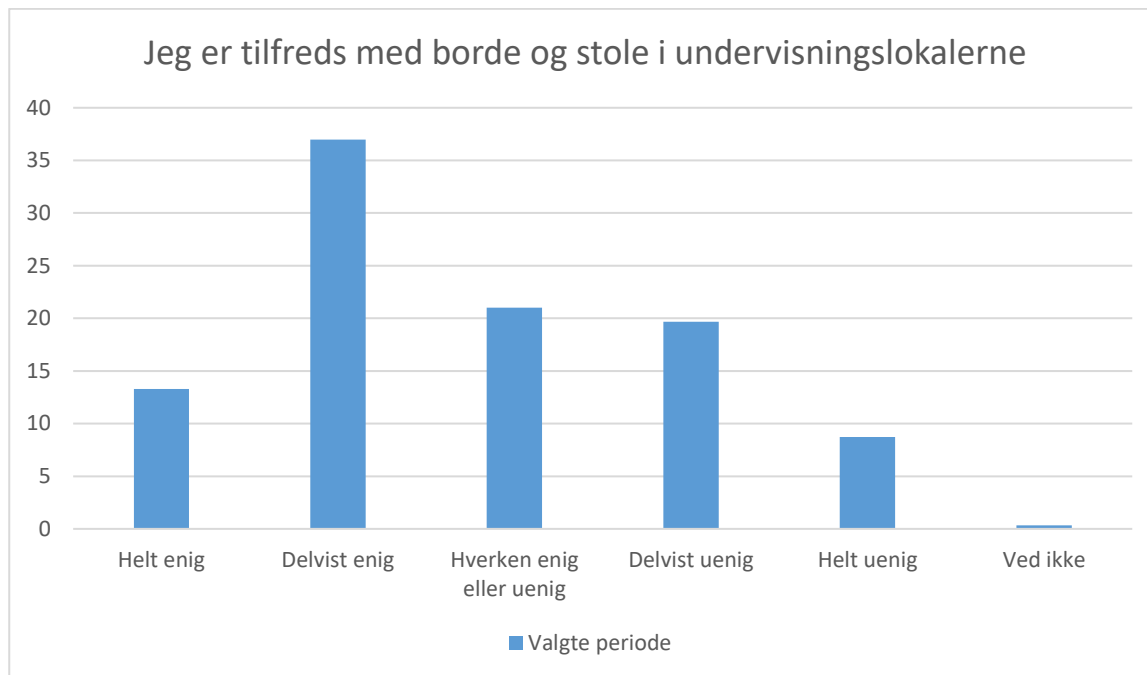

Borde, stole og arbejdsstilling

Valgte periode; Gennemsnit og spredning kan ikke beregnes.

Svarmulighed	Valgte periode: Antal	Valgte periode: Andel (%)
Helt enig	79	13
Delvist enig	220	37
Hverken enig eller uenig	125	21
Delvist uenig	117	20
Helt uenig	52	9
Ved ikke	2	0
Total	595	-