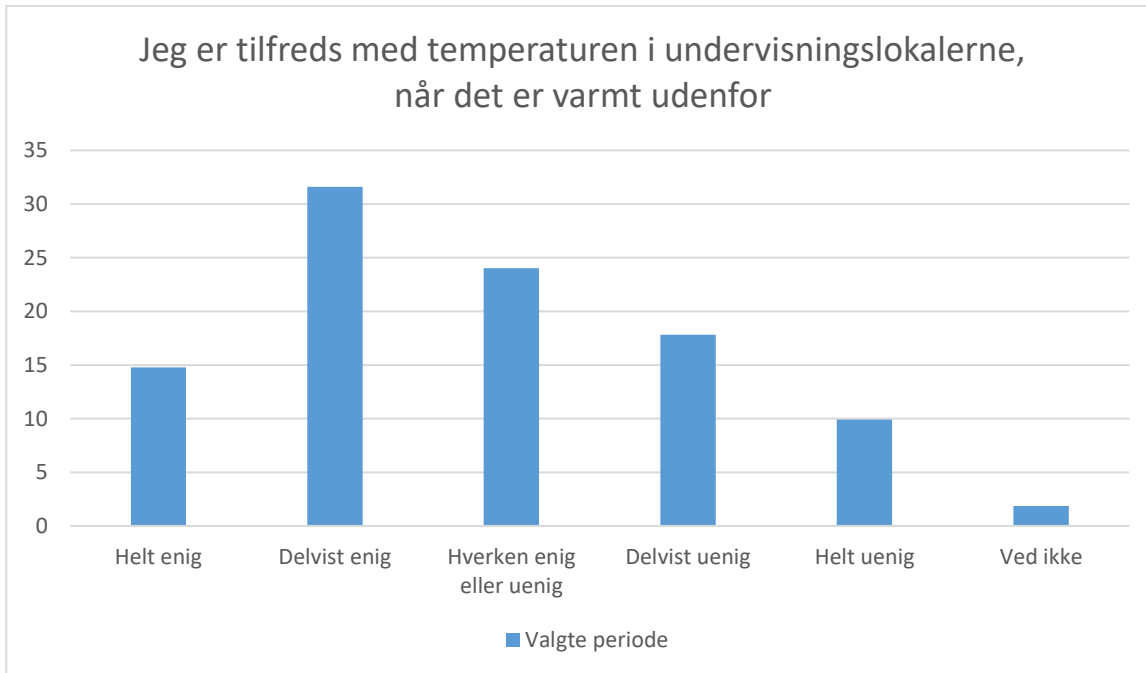

Valgte periode; Gennemsnit og spredning kan ikke beregnes.

Svarmulighed	Valgte periode: Antal	Valgte periode: Andel (%)
Helt enig	88	15
Delvist enig	188	32
Hverken enig eller uenig	143	24
Delvist uenig	106	18
Helt uenig	59	10
Ved ikke	11	2
Total	595	-