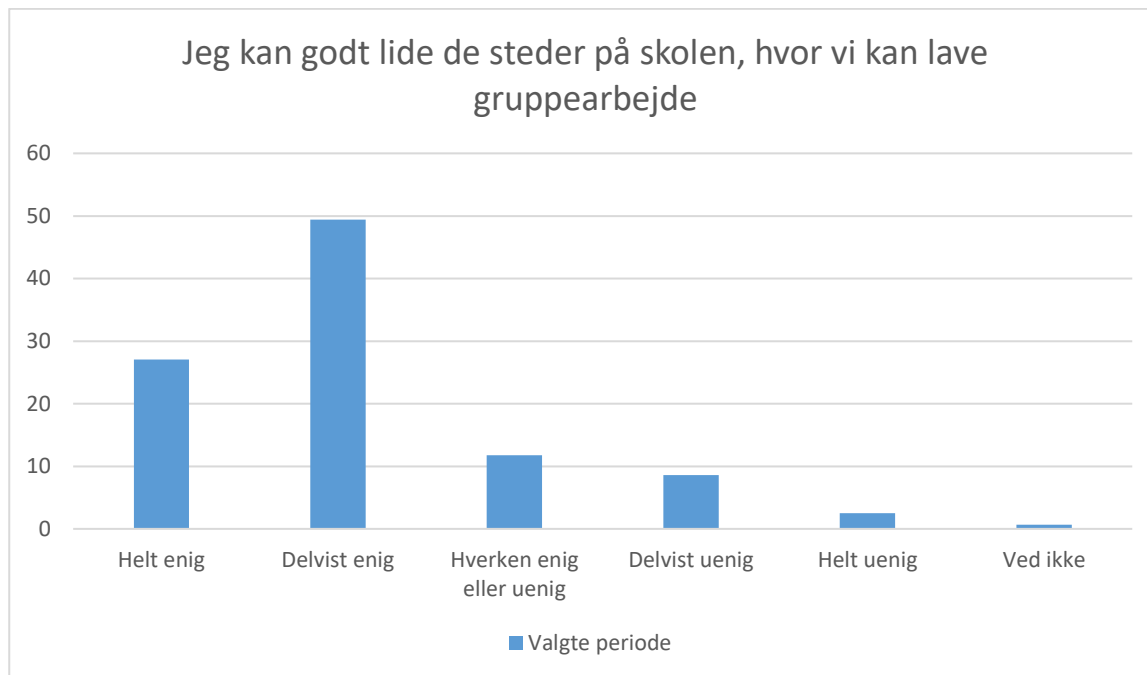

Steder til gruppearbejde og individuelt arbejde

Valgte periode; Gennemsnit og spredning kan ikke beregnes.

Svarmulighed	Valgte periode: Antal	Valgte periode: Andel (%)
Helt enig	161	27
Delvist enig	294	49
Hverken enig eller uenig	70	12
Delvist uenig	51	9
Helt uenig	15	3
Ved ikke	4	1
Total	595	-