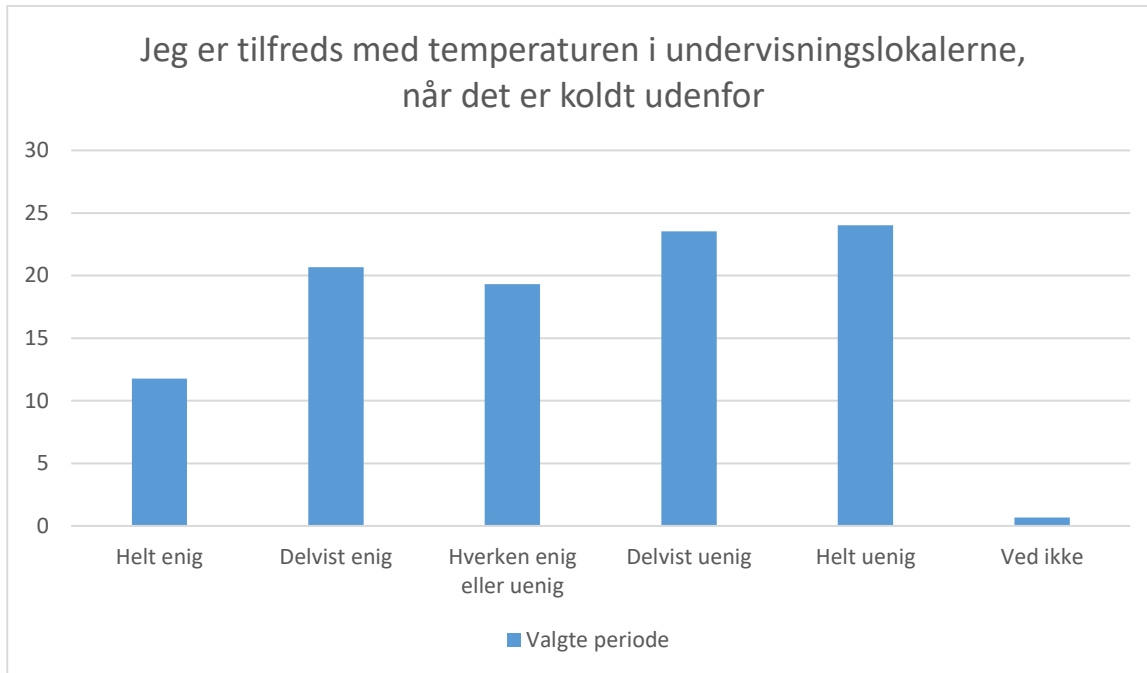

Valgte periode; Gennemsnit og spredning kan ikke beregnes.

Svarmulighed	Valgte periode: Antal	Valgte periode: Andel (%)
Helt enig	70	12
Delvist enig	123	21
Hverken enig eller uenig	115	19
Delvist uenig	140	24
Helt uenig	143	24
Ved ikke	4	1
Total	595	-