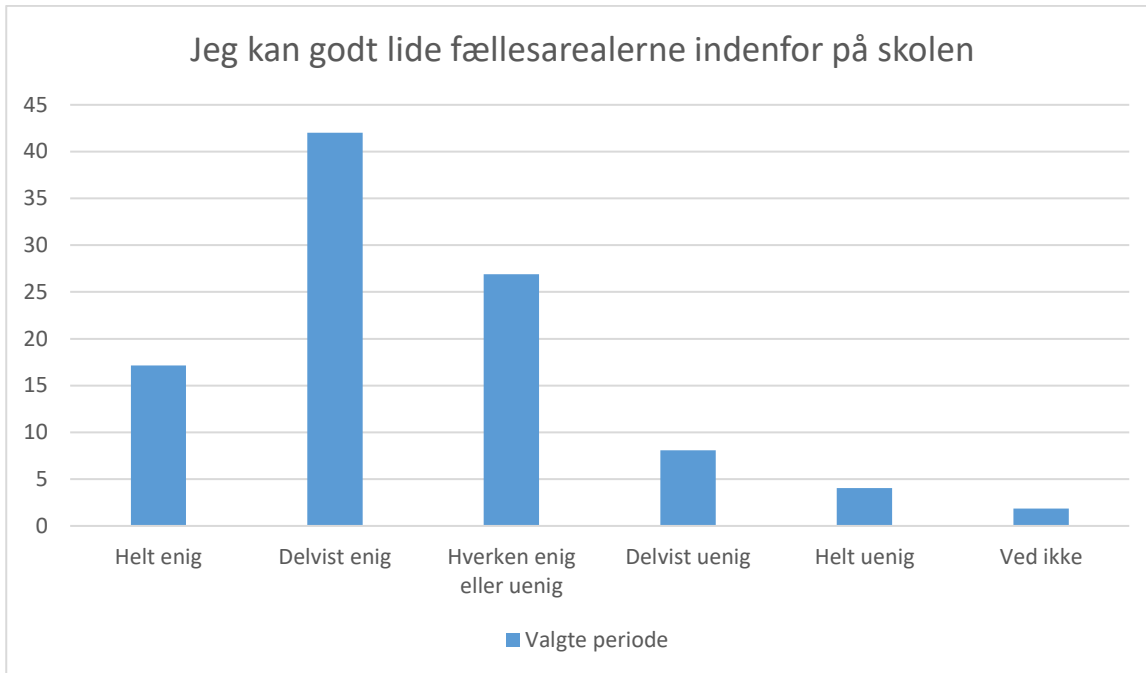

Valgte periode; Gennemsnit og spredning kan ikke beregnes.

Svarmulighed	Valgte periode: Antal	Valgte periode: Andel (%)
Helt enig	102	17
Delvist enig	250	42
Hverken enig eller uenig	160	27
Delvist uenig	48	8
Helt uenig	24	4
Ved ikke	11	2
Total	595	-