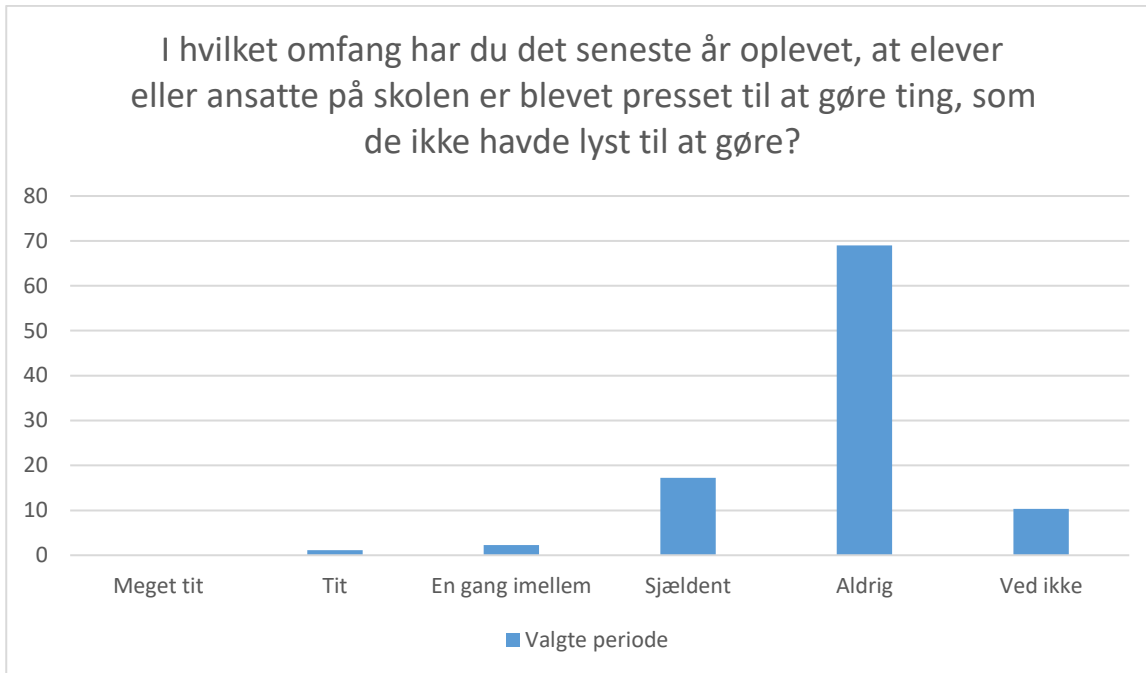

Valgte periode; Gennemsnit og spredning kan ikke beregnes.

Svarmulighed	Valgte periode: Antal	Valgte periode: Andel (%)
Meget tit	0	0
Tit	1	1
En gang imellem	2	2
Sjældent	15	17
Aldrig	60	69
Ved ikke	9	10
Total	87	-