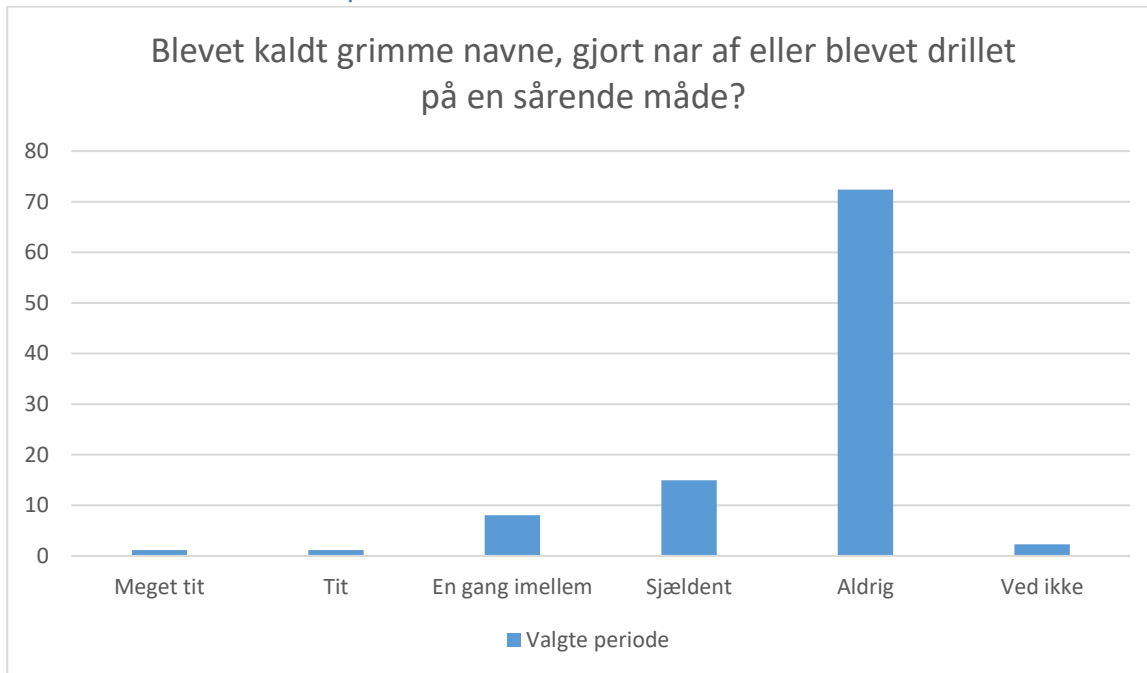

Mobning

De følgende spørgsmål handler om mobning og lignende på din uddannelse.

I hvilket omfang er du det seneste år blevet udsat for følgende af andre elever eller ansatte på skolen?

Valgte periode; Gennemsnit og spredning kan ikke beregnes.

Svarmulighed	Valgte periode: Antal	Valgte periode: Andel (%)
Meget tit	1	1
Tit	1	1
En gang imellem	7	8
Sjældent	13	15
Aldrig	63	72
Ved ikke	2	2
Total	87	-