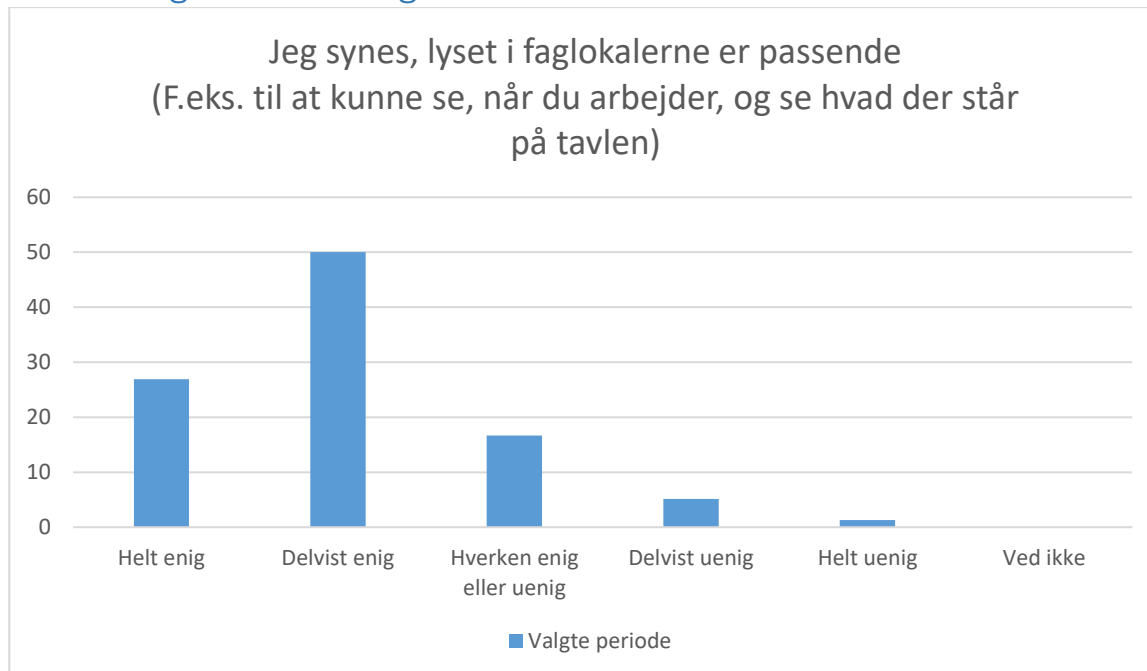

Bruger du faglokaler?

Valgte periode; Gennemsnit og spredning kan ikke beregnes.

Svarmulighed	Valgte periode: Antal	Valgte periode: Andel (%)
Ja	78	90
Nej	9	10
Total	87	-

Faglokaler

De følgende spørgsmål handler om din oplevelse af dine faglokaler. Spørgsmålene er formuleret som udsagn, og du skal vurdere, hvor enig eller uenig du er i udsagnet.