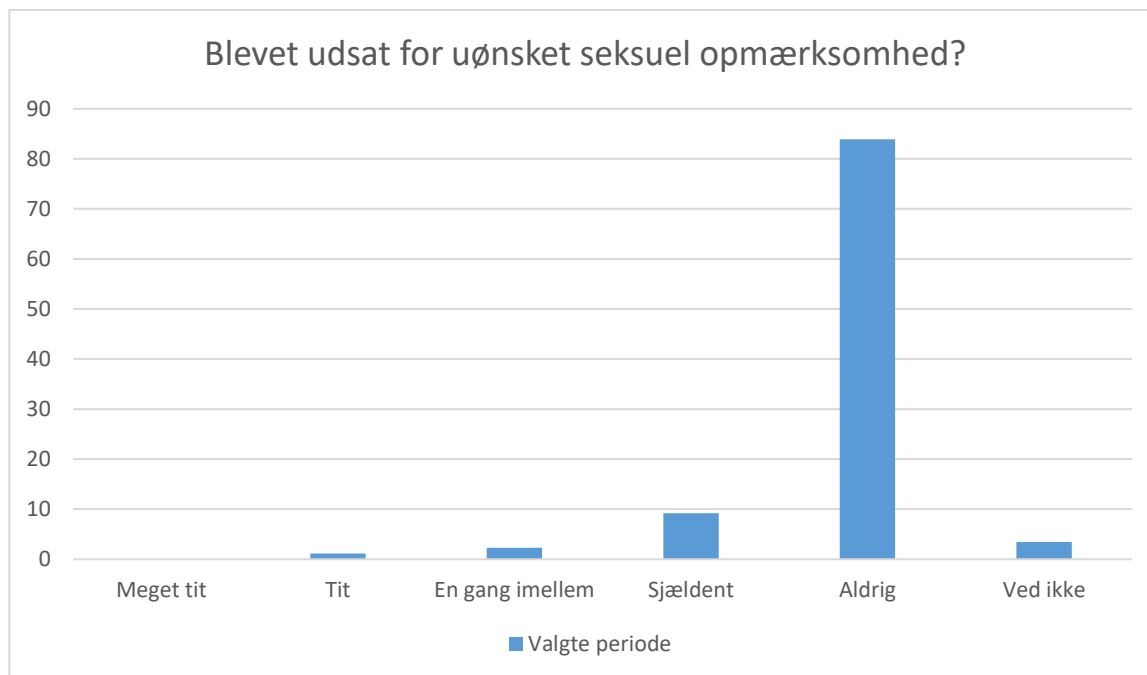

Valgte periode; Gennemsnit og spredning kan ikke beregnes.

Svarmulighed	Valgte periode: Antal	Valgte periode: Andel (%)
Meget tit	0	0
Tit	1	1
En gang imellem	2	2
Sjældent	8	9
Aldrig	73	84
Ved ikke	3	3
Total	87	-