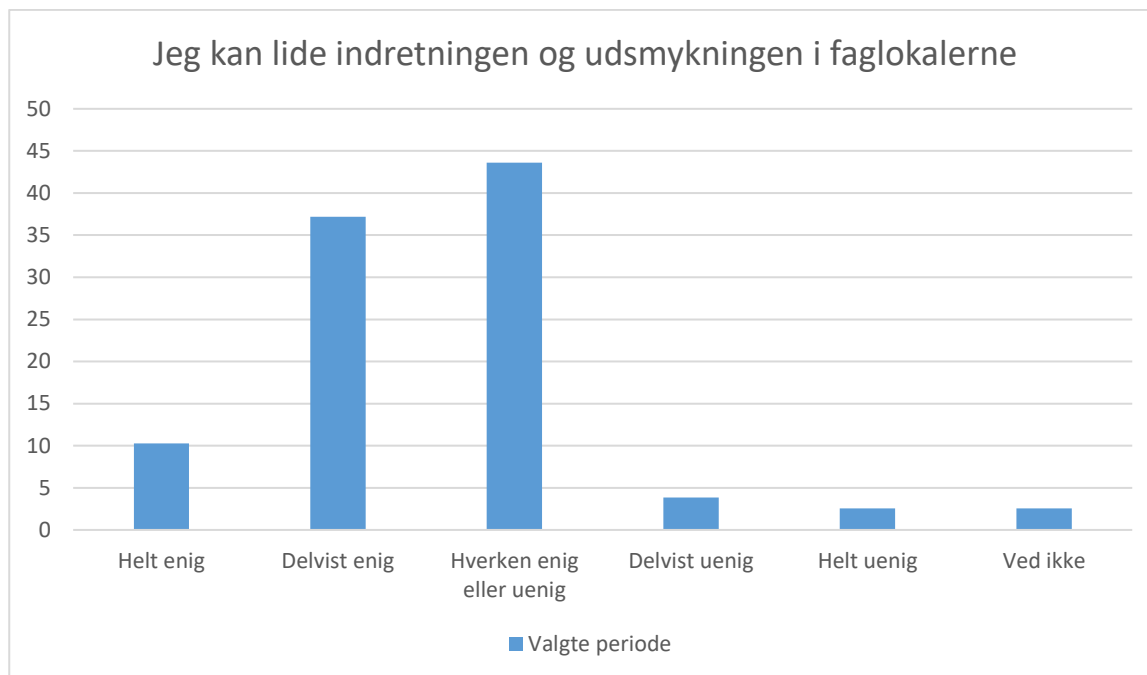

Valgte periode; Gennemsnit og spredning kan ikke beregnes.

Svarmulighed	Valgte periode: Antal	Valgte periode: Andel (%)
Helt enig	8	10
Delvist enig	29	37
Hverken enig eller uenig	34	44
Delvist uenig	3	4
Helt uenig	2	3
Ved ikke	2	3
Total	78	-