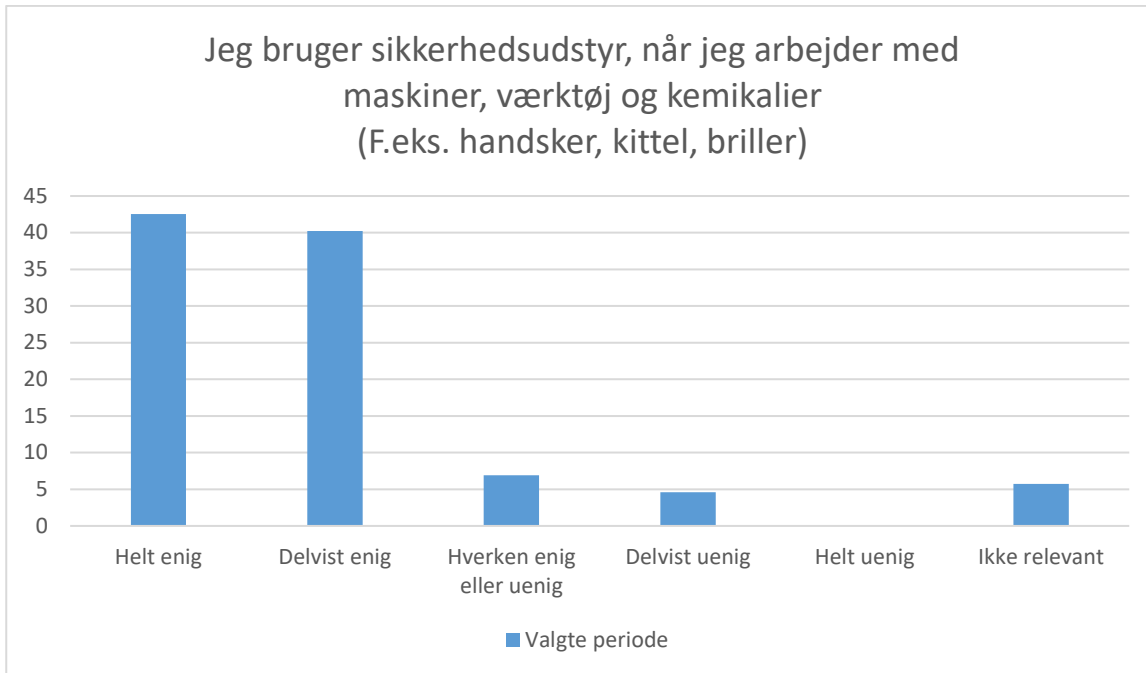

Valgte periode; Gennemsnit og spredning kan ikke beregnes.

Svarmulighed	Valgte periode: Antal	Valgte periode: Andel (%)
Helt enig	37	43
Delvist enig	35	40
Hverken enig eller uenig	6	7
Delvist uenig	4	5
Helt uenig	0	0
Ikke relevant	5	6
Total	87	-