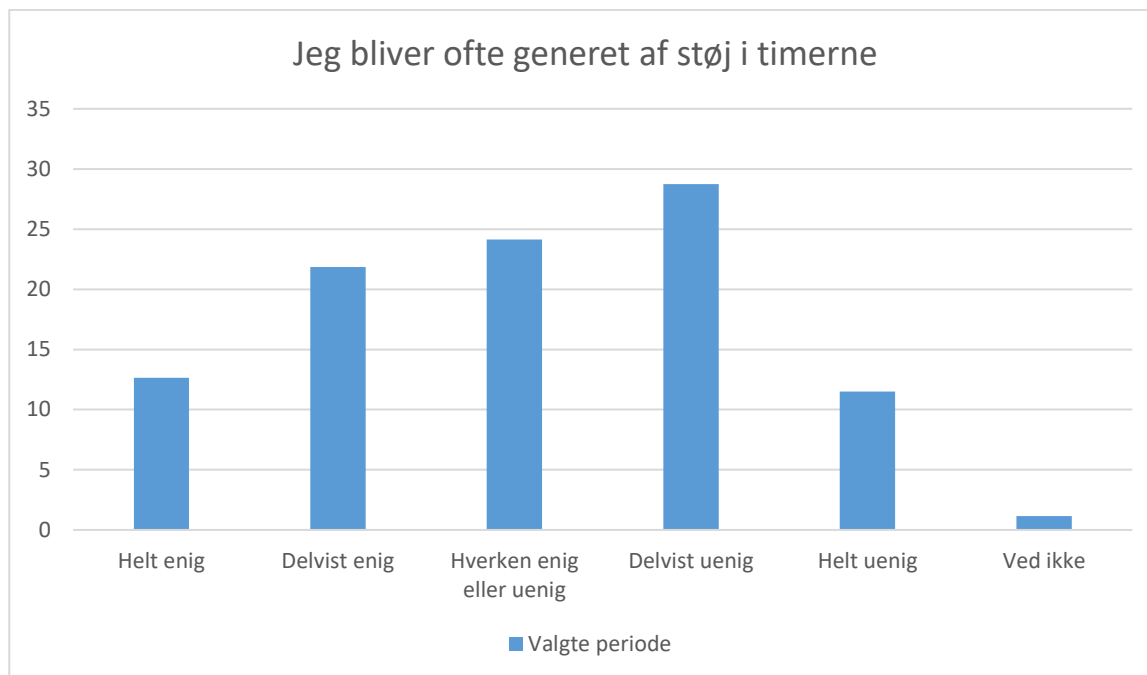

Valgte periode; Gennemsnit og spredning kan ikke beregnes.

Svarmulighed	Valgte periode: Antal	Valgte periode: Andel (%)
Helt enig	11	13
Delvist enig	19	22
Hverken enig eller uenig	21	24
Delvist uenig	25	29
Helt uenig	10	11
Ved ikke	1	1
Total	87	-