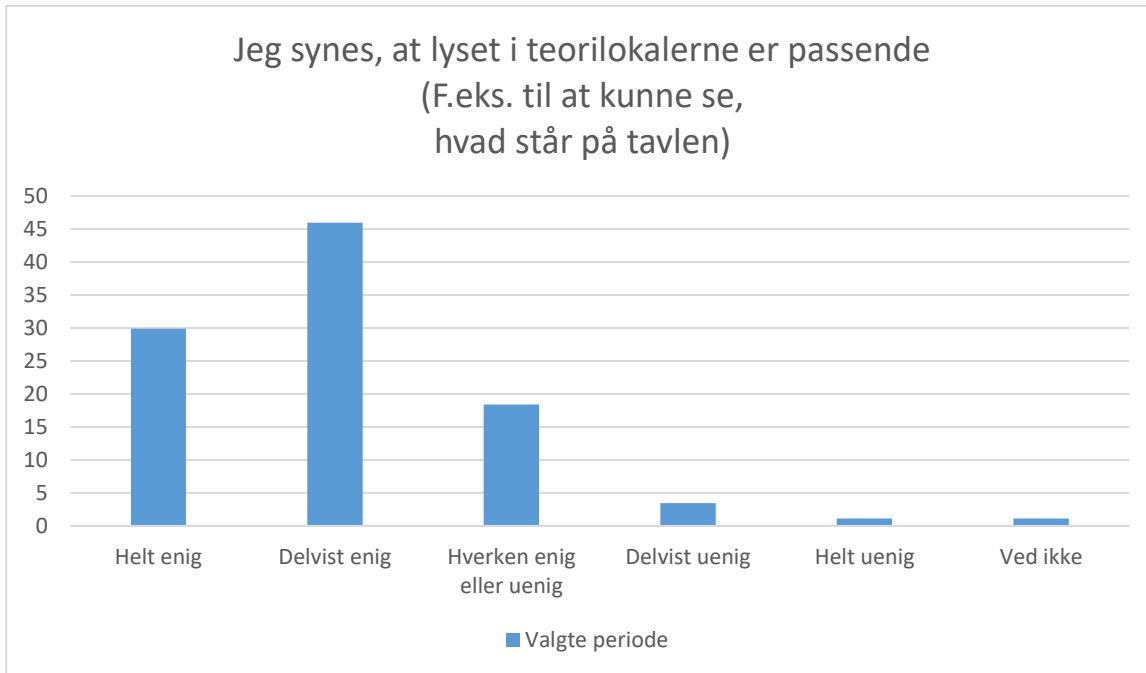

Valgte periode; Gennemsnit og spredning kan ikke beregnes.

Svarmulighed	Valgte periode: Antal	Valgte periode: Andel (%)
Helt enig	26	30
Delvist enig	40	46
Hverken enig eller uenig	16	18
Delvist uenig	3	3
Helt uenig	1	1
Ved ikke	1	1
Total	87	-