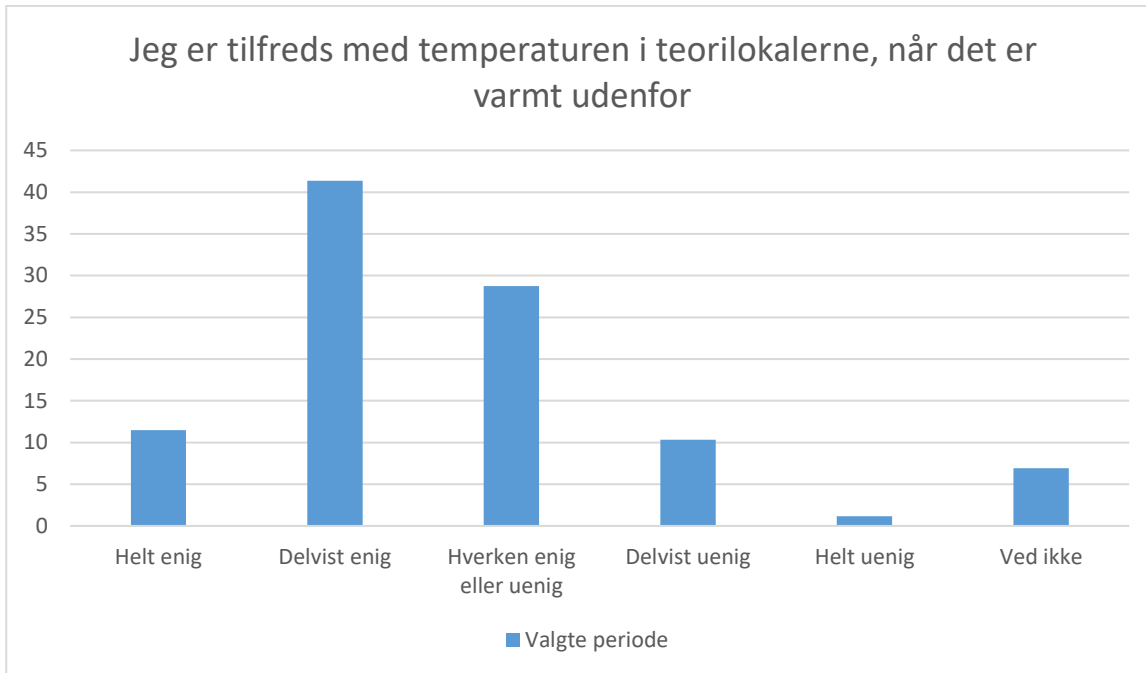

Valgte periode; Gennemsnit og spredning kan ikke beregnes.

Svarmulighed	Valgte periode: Antal	Valgte periode: Andel (%)
Helt enig	11	11
Delvist enig	36	41
Hverken enig eller uenig	25	29
Delvist uenig	9	10
Helt uenig	1	1
Ved ikke	6	7
Total	87	-