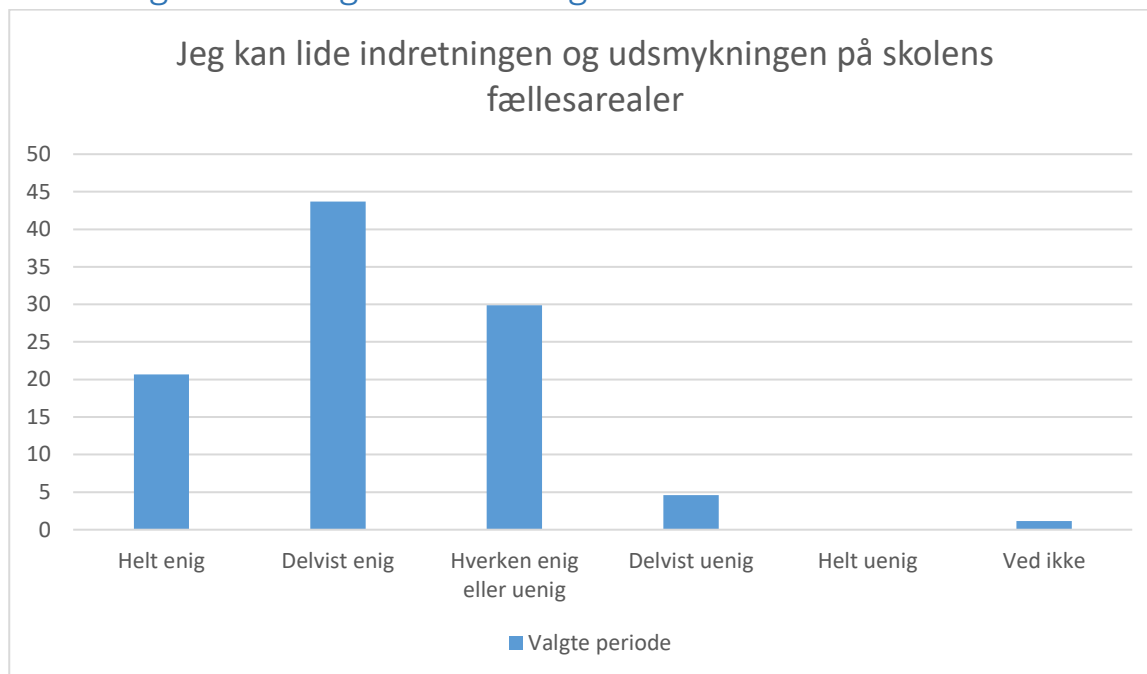

Fælleslokaler, hygiejne og sikkerhed

De følgende spørgsmål handler om de øvrige områder og sikkerheden på din skole. Spørgsmålene er formuleret som udsagn, og du skal vurdere, hvor enig eller uenig du er i udsagnet.

Valgte periode; Gennemsnit og spredning kan ikke beregnes.

Svarmulighed	Valgte periode: Antal	Valgte periode: Andel (%)
Helt enig	18	21
Delvist enig	38	44
Hverken enig eller uenig	26	30
Delvist uenig	4	5
Helt uenig	0	0
Ved ikke	1	1
Total	87	-