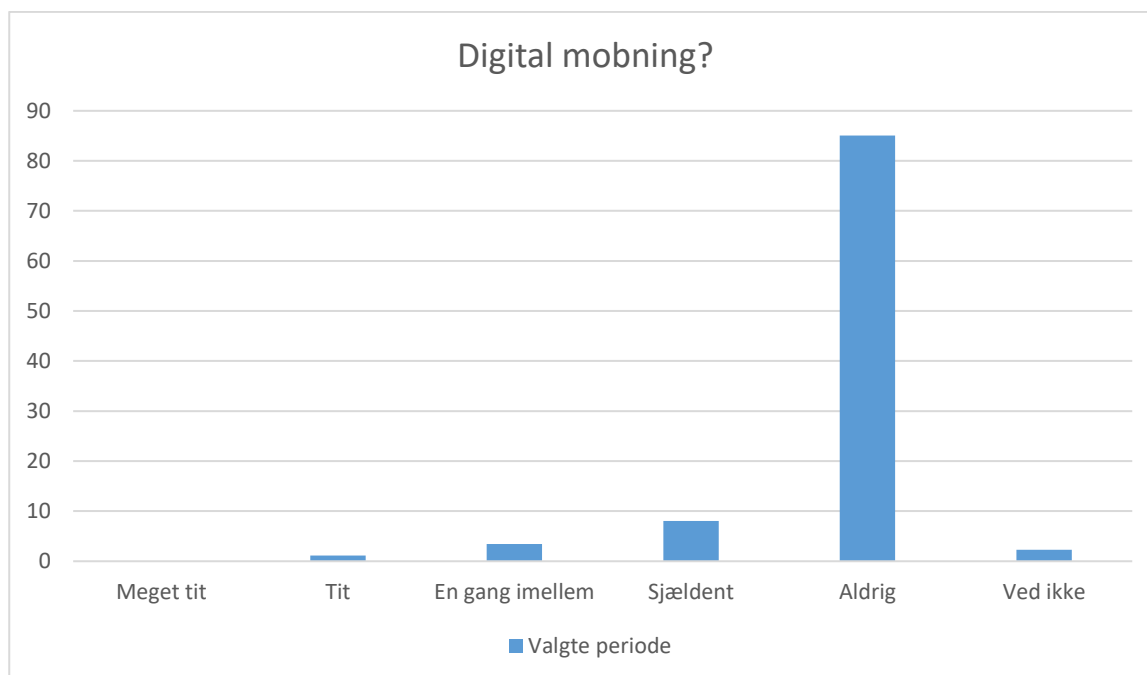

Valgte periode; Gennemsnit og spredning kan ikke beregnes.

Svarmulighed	Valgte periode: Antal	Valgte periode: Andel (%)
Meget tit	0	0
Tit	1	1
En gang imellem	3	3
Sjældent	7	8
Aldrig	74	85
Ved ikke	2	2
Total	87	-