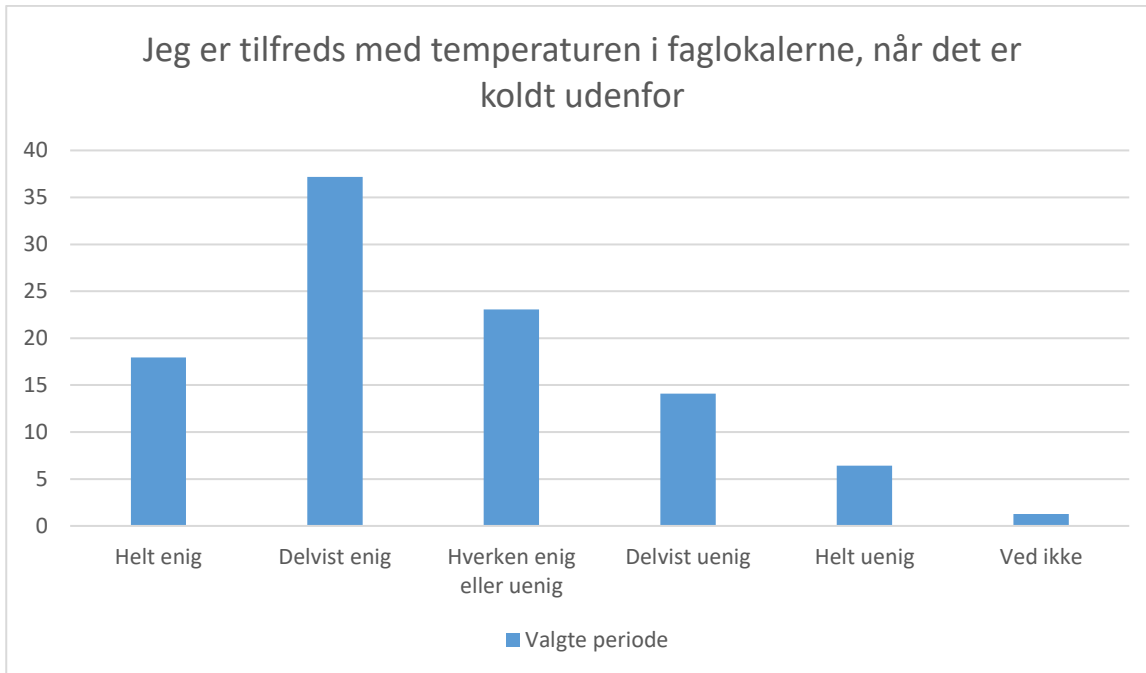

Valgte periode; Gennemsnit og spredning kan ikke beregnes.

Svarmulighed	Valgte periode: Antal	Valgte periode: Andel (%)
Helt enig	14	18
Delvist enig	29	37
Hverken enig eller uenig	18	23
Delvist uenig	11	14
Helt uenig	5	6
Ved ikke	1	1
Total	78	-