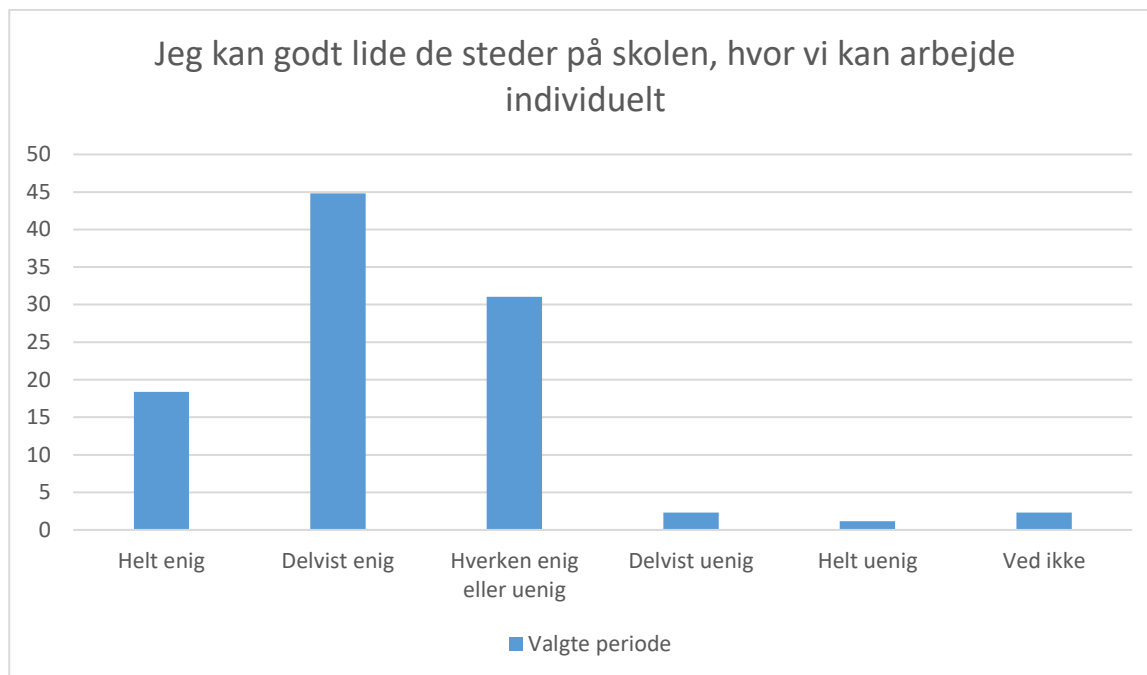

Valgte periode; Gennemsnit og spredning kan ikke beregnes.

Svarmulighed	Valgte periode: Antal	Valgte periode: Andel (%)
Helt enig	16	18
Delvist enig	39	45
Hverken enig eller uenig	27	31
Delvist uenig	2	2
Helt uenig	1	1
Ved ikke	2	2
Total	87	-