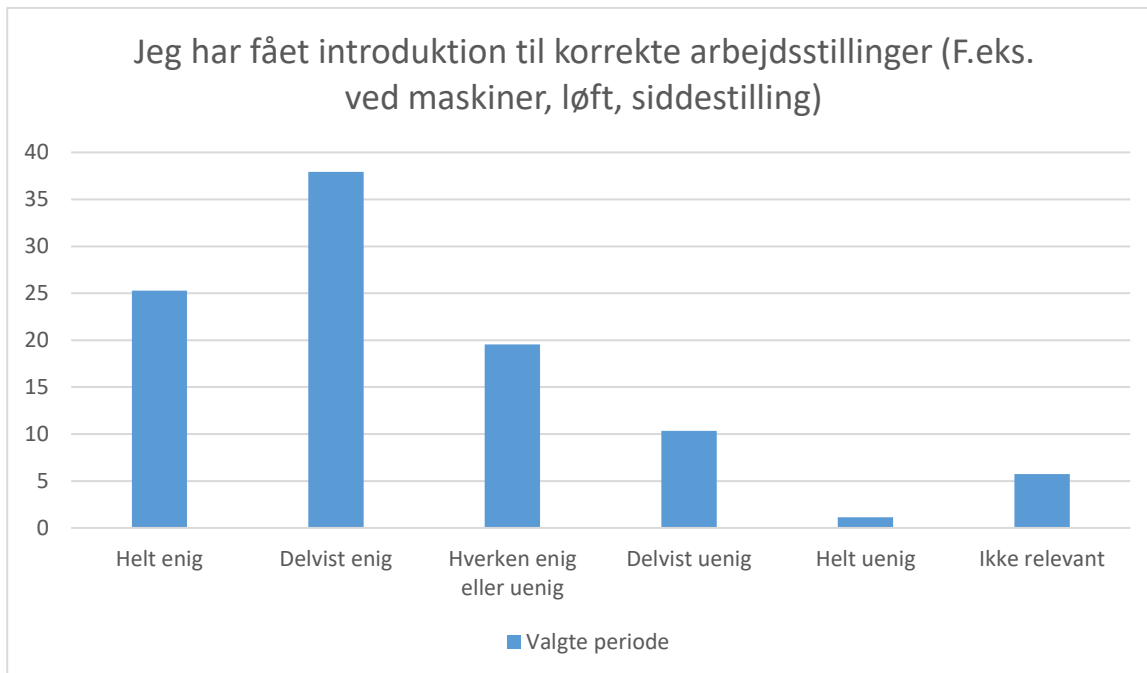

Valgte periode; Gennemsnit og spredning kan ikke beregnes.

Svarmulighed	Valgte periode: Antal	Valgte periode: Andel (%)
Helt enig	22	25
Delvist enig	33	38
Hverken enig eller uenig	17	20
Delvist uenig	9	10
Helt uenig	1	1
Ikke relevant	5	6
Total	87	-