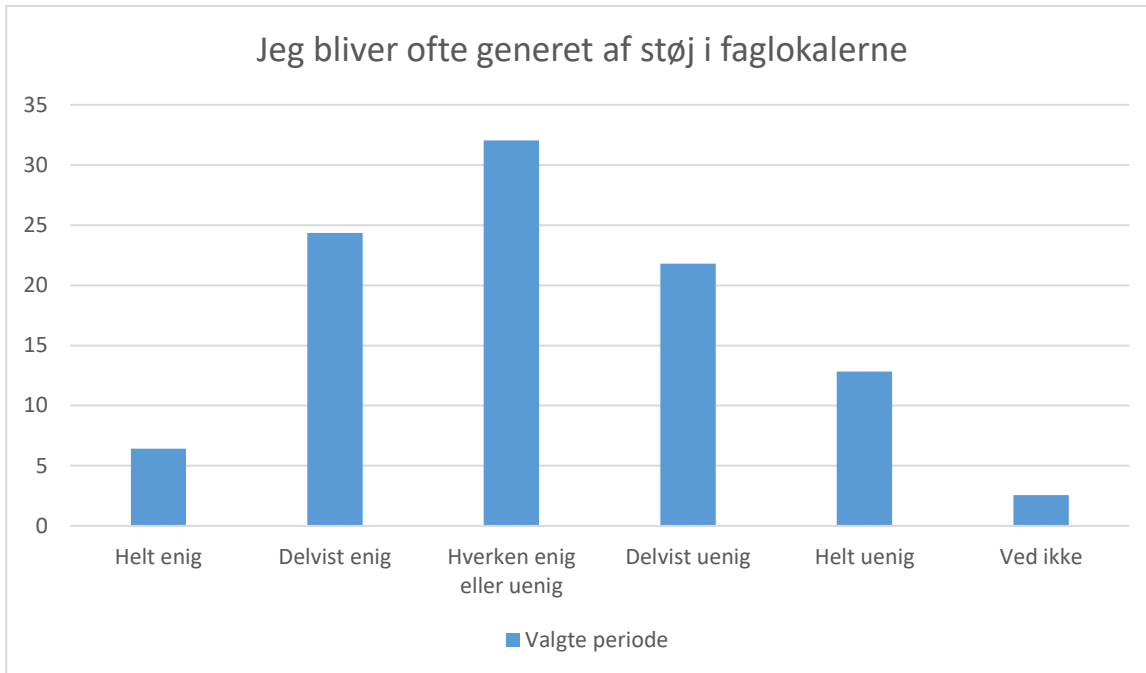

Valgte periode; Gennemsnit og spredning kan ikke beregnes.

Svarmulighed	Valgte periode: Antal	Valgte periode: Andel (%)
Helt enig	5	6
Delvist enig	19	24
Hverken enig eller uenig	25	32
Delvist uenig	17	22
Helt uenig	10	13
Ved ikke	2	3
Total	78	-