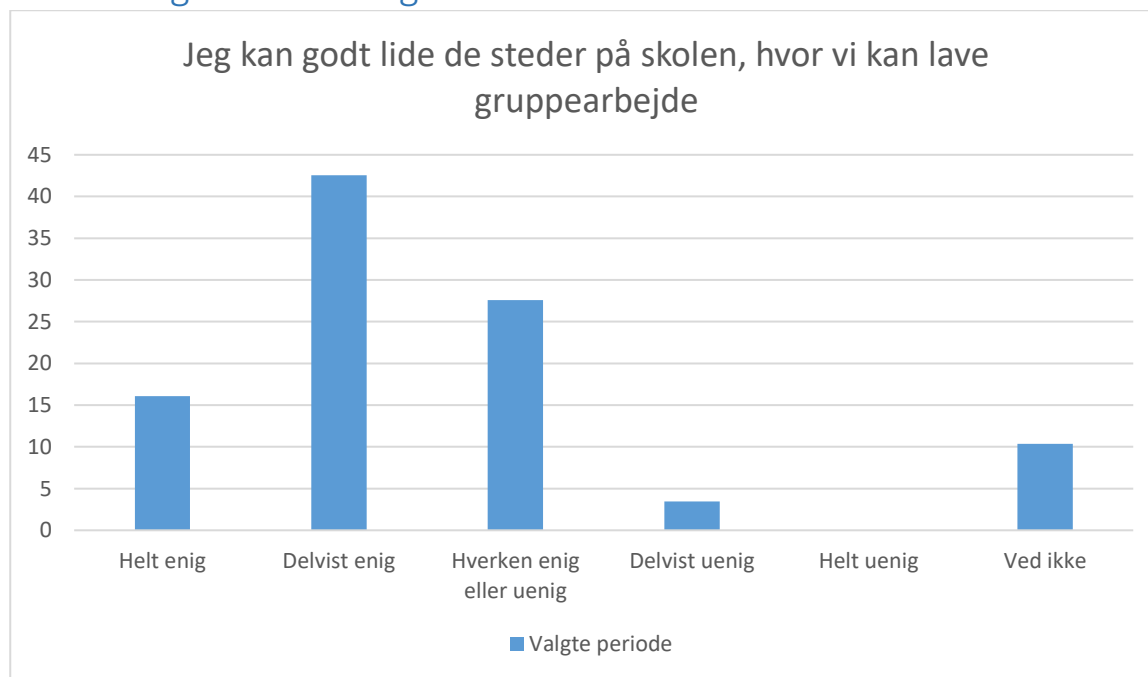

Undervisningsmiljøvurdering 2022 EUD Grundforløb 1, Grundforløb 2 og Hovedforløb

Indhold

Teorilokaler.....	3
Faglokaler	14
Mobning	27

Dummy preface

Teorilokaler

De følgende spørgsmål handler om din oplevelse af de lokaler, hvor du har den teoretiske undervisning. Det er f.eks. dit klasselokale og et auditorium. Spørgsmålene er formuleret som udsagn, og du skal vurdere, hvor enig eller uenig du er i udsagnet.