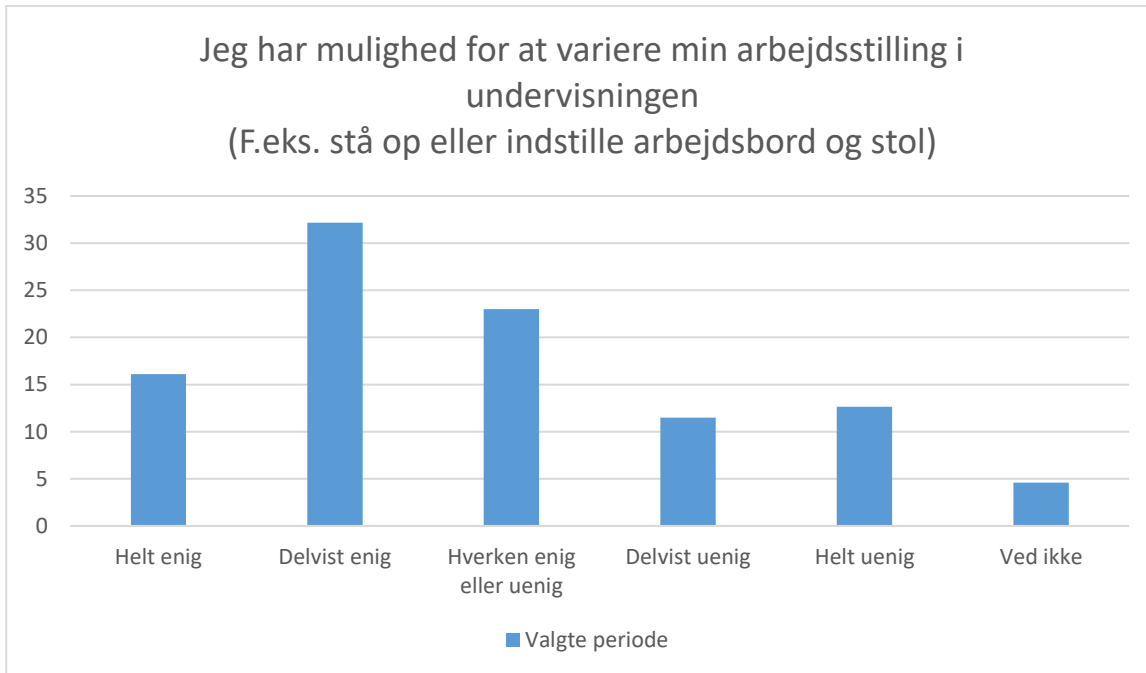

Valgte periode; Gennemsnit og spredning kan ikke beregnes.

Svarmulighed	Valgte periode: Antal	Valgte periode: Andel (%)
Helt enig	14	16
Delvist enig	28	32
Hverken enig eller uenig	20	23
Delvist uenig	10	11
Helt uenig	11	13
Ved ikke	4	5
Total	87	-