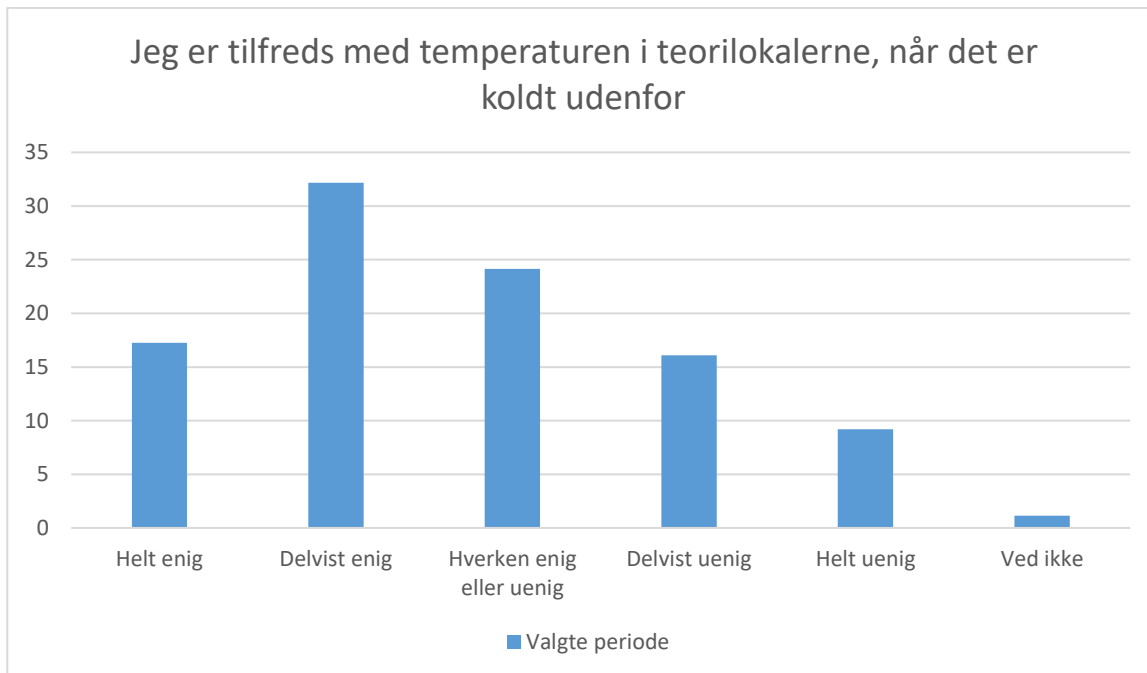

Valgte periode; Gennemsnit og spredning kan ikke beregnes.

Svarmulighed	Valgte periode: Antal	Valgte periode: Andel (%)
Helt enig	15	17
Delvist enig	28	32
Hverken enig eller uenig	21	24
Delvist uenig	14	16
Helt uenig	8	9
Ved ikke	1	1
Total	87	-