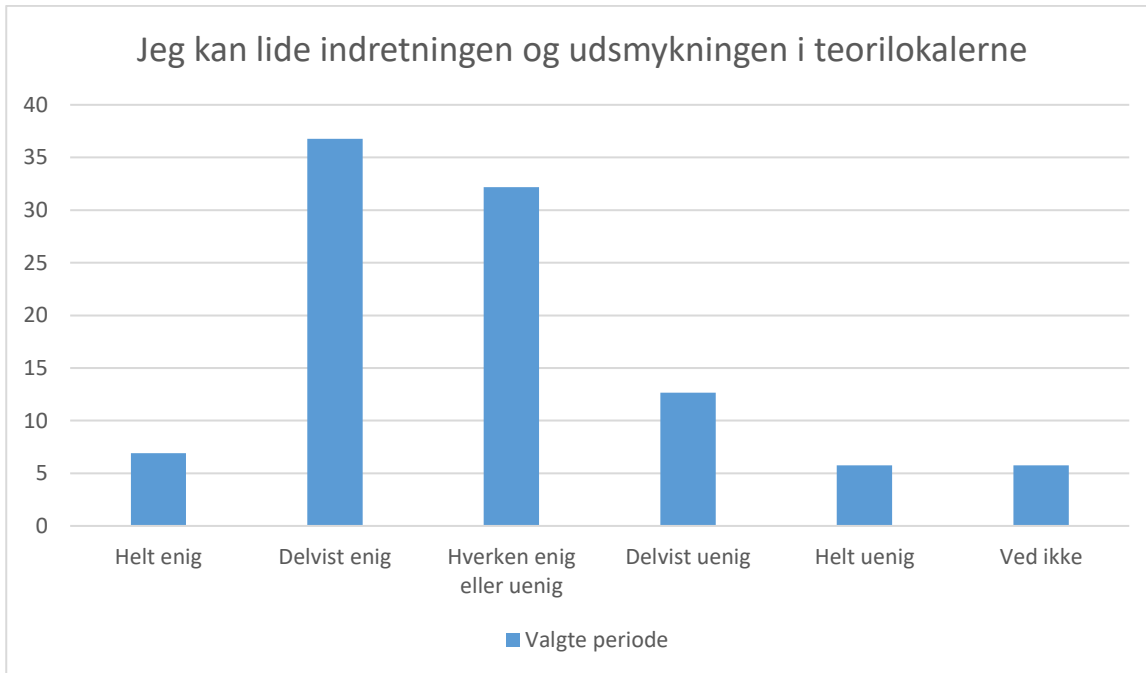

Valgte periode; Gennemsnit og spredning kan ikke beregnes.

Svarmulighed	Valgte periode: Antal	Valgte periode: Andel (%)
Helt enig	6	7
Delvist enig	32	37
Hverken enig eller uenig	28	32
Delvist uenig	11	13
Helt uenig	5	6
Ved ikke	5	6
Total	87	-