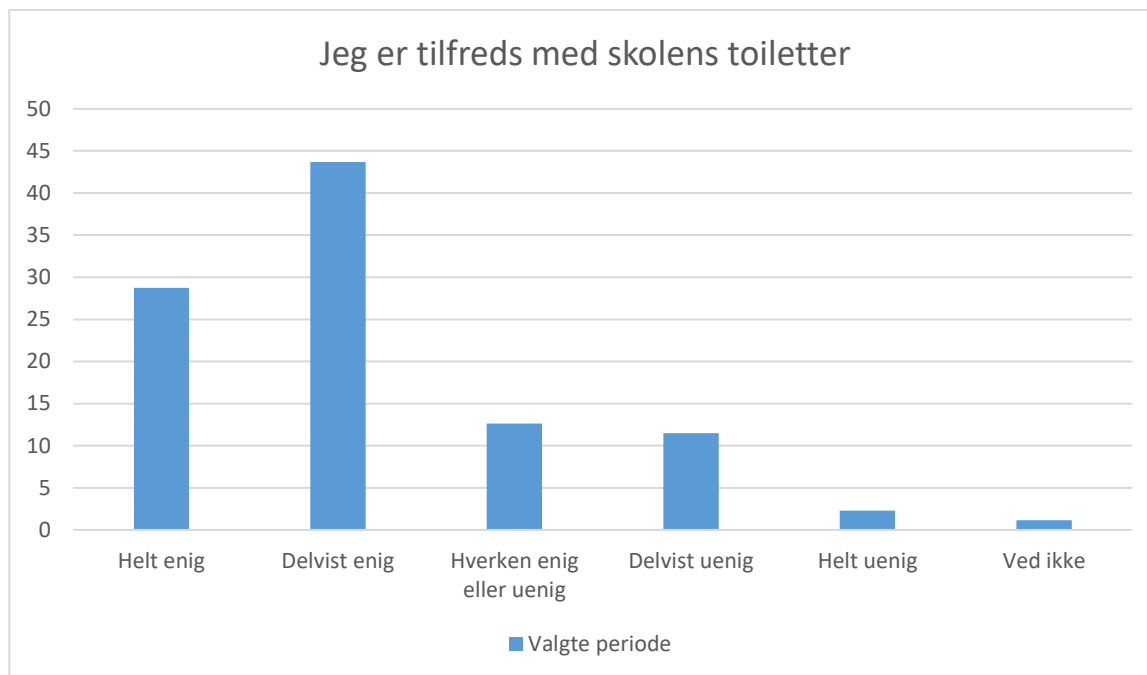

Valgte periode; Gennemsnit og spredning kan ikke beregnes.

Svarmulighed	Valgte periode: Antal	Valgte periode: Andel (%)
Helt enig	25	29
Delvist enig	38	44
Hverken enig eller uenig	11	13
Delvist uenig	10	11
Helt uenig	2	2
Ved ikke	1	1
Total	87	-