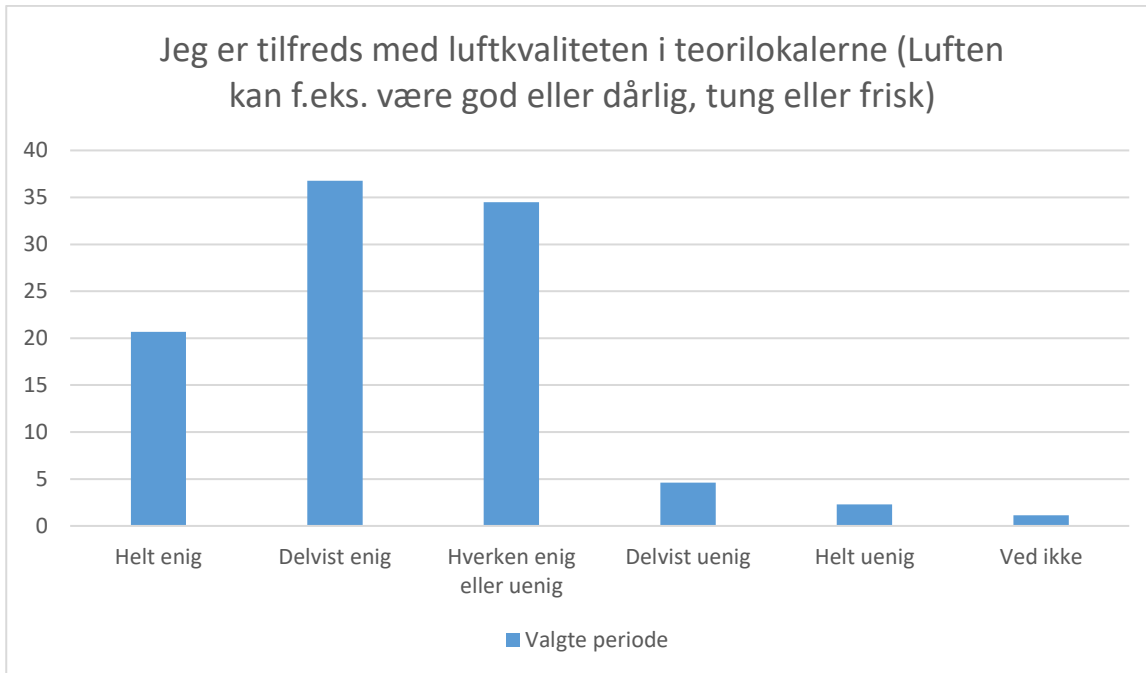

Valgte periode; Gennemsnit og spredning kan ikke beregnes.

Svarmulighed	Valgte periode: Antal	Valgte periode: Andel (%)
Helt enig	18	21
Delvist enig	32	37
Hverken enig eller uenig	30	34
Delvist uenig	4	5
Helt uenig	2	2
Ved ikke	1	1
Total	87	-