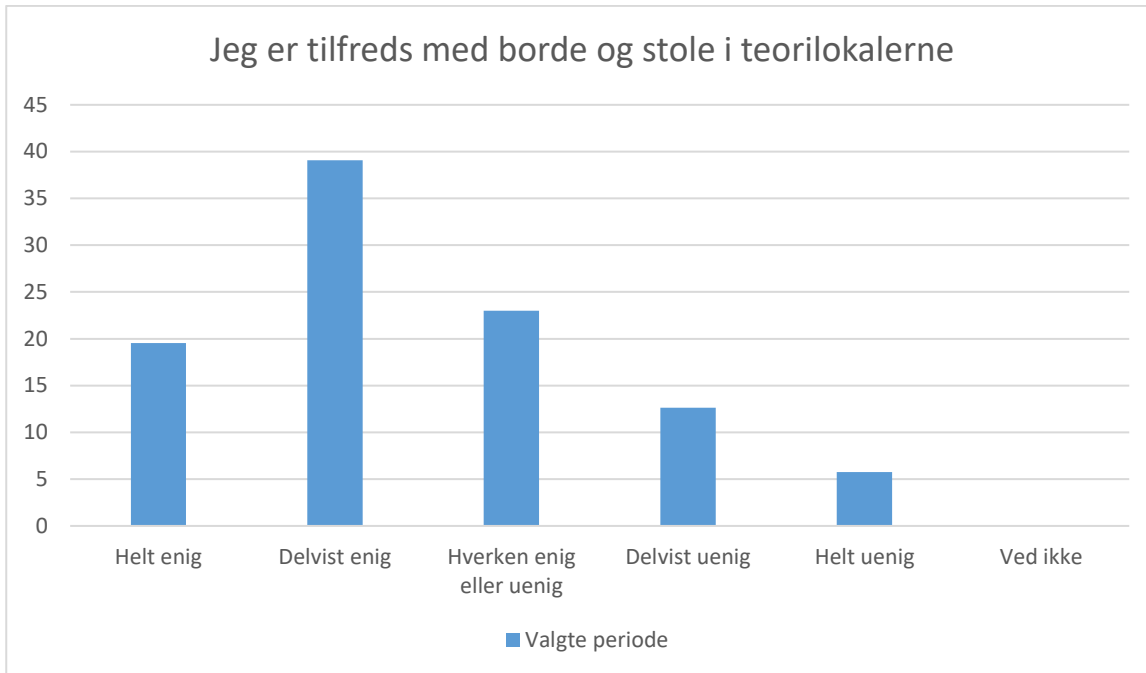

Valgte periode; Gennemsnit og spredning kan ikke beregnes.

Svarmulighed	Valgte periode: Antal	Valgte periode: Andel (%)
Helt enig	17	20
Delvist enig	34	39
Hverken enig eller uenig	20	23
Delvist uenig	11	13
Helt uenig	5	6
Ved ikke	0	0
Total	87	-