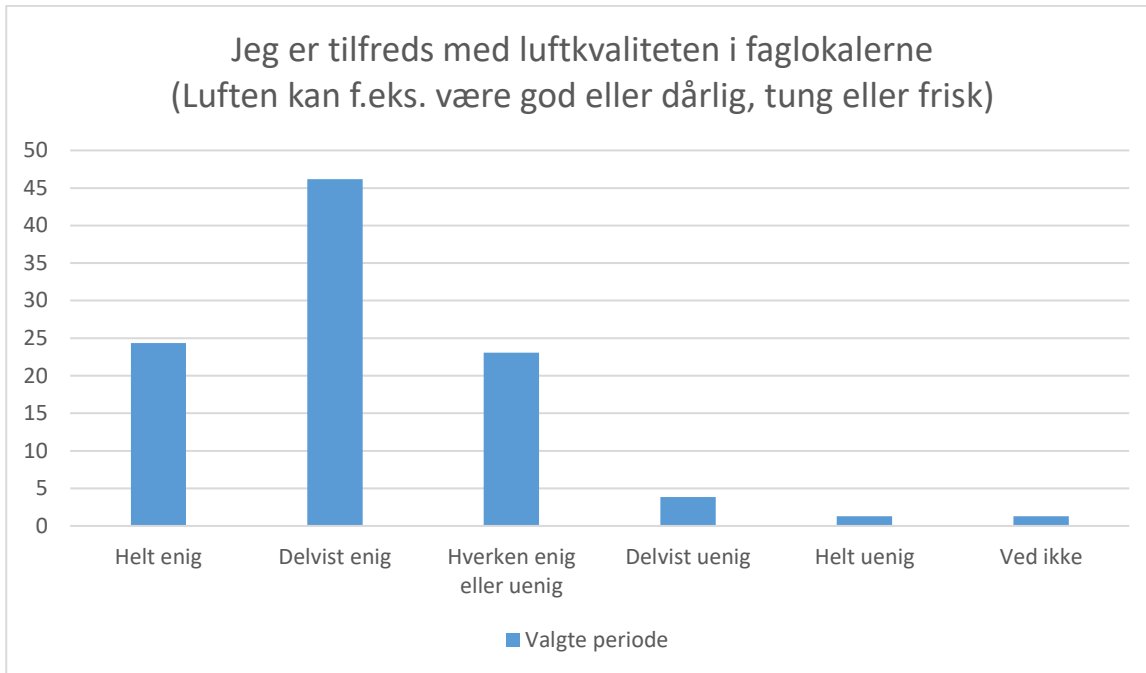

Valgte periode; Gennemsnit og spredning kan ikke beregnes.

Svarmulighed	Valgte periode: Antal	Valgte periode: Andel (%)
Helt enig	19	24
Delvist enig	36	46
Hverken enig eller uenig	18	23
Delvist uenig	3	4
Helt uenig	1	1
Ved ikke	1	1
Total	78	-