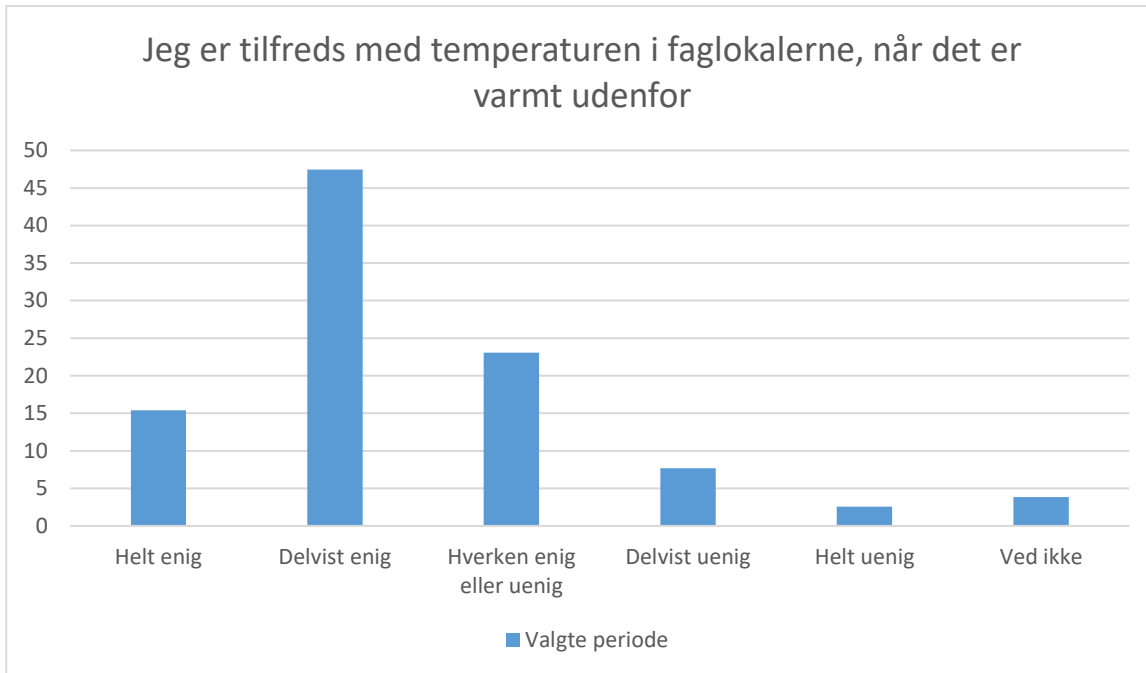

Valgte periode; Gennemsnit og spredning kan ikke beregnes.

Svarmulighed	Valgte periode: Antal	Valgte periode: Andel (%)
Helt enig	12	15
Delvist enig	37	47
Hverken enig eller uenig	18	23
Delvist uenig	6	8
Helt uenig	2	3
Ved ikke	3	4
Total	78	-